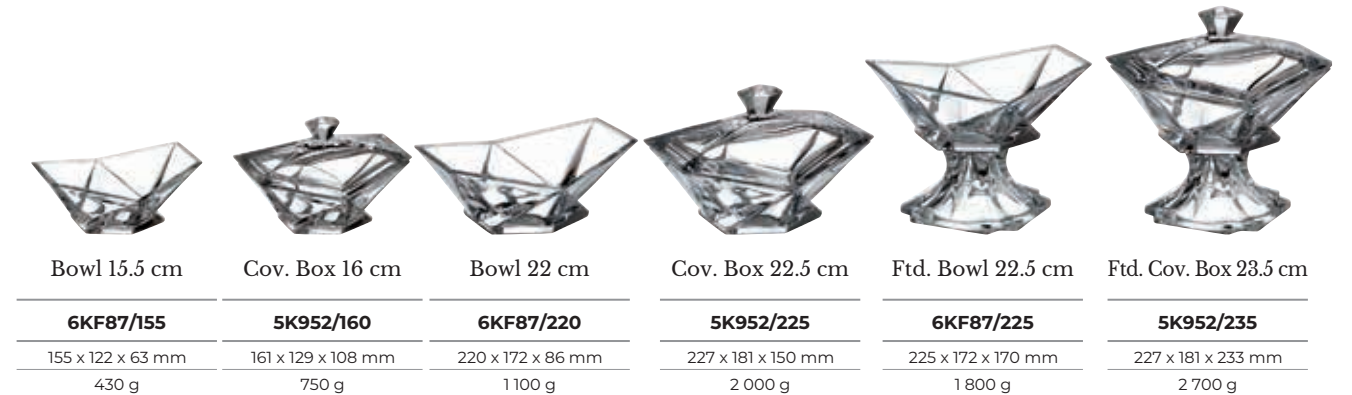

Collection ORIGAMI