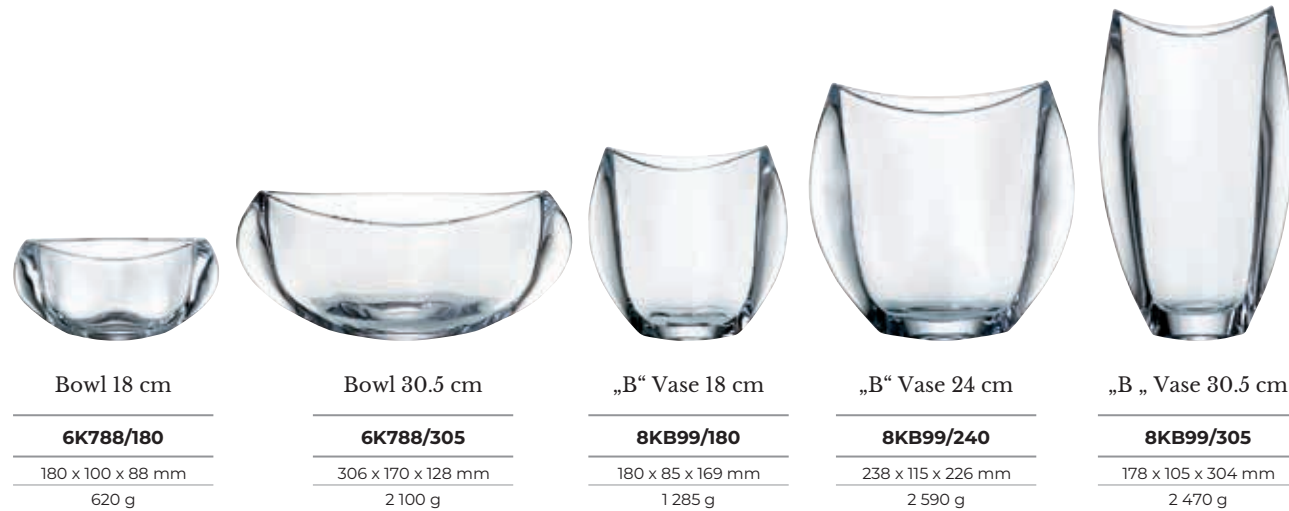

Collection ORBIT